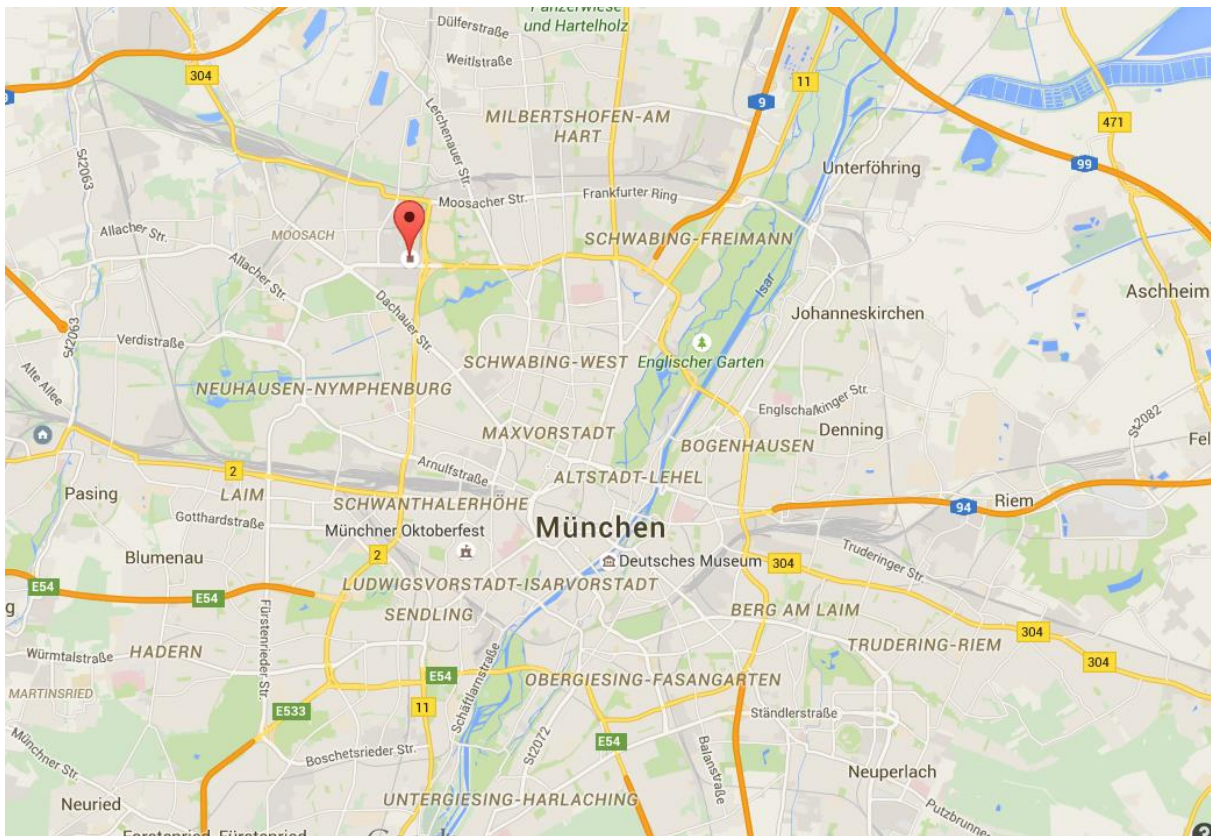

Wegbeschreibung zum Standort München

Mit dem Auto vom Hauptbahnhof:

Starten Sie am Bahnhofplatz Süd, Richtung Bayerstraße

- Biegen Sie rechts auf die Bayerstraße ab, dann fahren Sie wieder rechts auf die Paul-Heuse-Unterführung und fahren Sie weiter auf die Seidlstraße.
- Im Anschluss führt die Seidlstraße auf die Dachauer Straße. Folgen Sie der Dachauer Straße für etwa 10 Minuten.
- Fahren Sie im Anschluss rechts auf die Hanauer Straße.

- Dort biegen Sie die erste Straße rechts auf den Georg-Brauchle-Ring ab und danach sofort die erste Straße links, dann haben Sie die Riesstraße und unsere Lokation erreicht.

Mit dem Flugzeug:

Mit dem Auto ab Flughafen München:

- Nehmen Sie die Zentralallee und die St2584 bis zur A92 in Freising
- Fahren Sie auf die A92 auf
 - Am Autobahnkreuz 4/Kreuz Neufahrn einen der beiden rechten Fahrstreifen benutzen, um den Schildern auf die A9 Richtung Salzburg/Österreich/Italien/München zu folgen
 - Bei der Ausfahrt München-Schwabing in die Richtung A95/M.-Schwabing/München/Garmisch-P./Zentrum fahren
- Danach folgen Sie der B2R, bis Sie auf die Riesstraße fahren
 - Nutzen Sie den linken Fahrstreifen, um auf die Schenkendorfstraße/B2R zu fahren
 - Benutzen Sie nun einen der beiden linken Fahrstreifen, um halb links abzubiegen und der Schenkendorfstraße/B2R weiter zu folgen
 - Im Anschluss wieder einen der beiden linken Fahrstreifen benutzen, um halb links auf den Georg-Brauchle-Ring abzubiegen
 - Biegen Sie danach rechts ab, dann haben Sie die Riesstraße und unsere Lokation erreicht.

Vom Hauptbahnhof München:

- Nehmen Sie die U1 in Richtung Olympia-Einkaufszentrum.
- Steigen Sie bei der Haltestelle Georg-Brauchle-Ring aus.
- Nun laufen Sie ca. 600 Meter, dann haben Sie die Riesstraße und unsere Lokation erreicht.